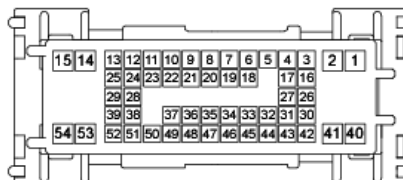

智能接线盒(3)

CV80-3

I/P-D 智能接线盒
-主线束

| | |
|---------|----------------------|
| KMC端子编号 | - |
| 供应商端子编号 | 2109692-3 |
| 供应商端子名称 | AMP 025080110250_54F |

| | | | | | | | |
|-------|--|---------|--|--------|---|---------|--|
| 1. O | [未配备智能钥匙] 点火开关 | 15. Y | 保险丝-电源插座: 点烟器 | 29. R | LCAD保险丝-多媒体: 后座椅加热器开关 | 44. P | 保险丝-行李箱:ICM继电器盒 (燃油加油口门开启继电器)、 燃油加油口门&行李箱盖开启开关 |
| W | [配备智能钥匙] PCB盒(IG2继电器) | 16. P | 保险丝-方向盘加热器:BCM | 30. - | - | 45. Br | 保险丝-模块8: 空调控制器 |
| 2. P | [未配备智能钥匙] 点火开关 [配备智能钥匙] PCB盒(IG2继电器) | 17. - | - | 31. - | - | 46. R | LCAD保险丝-内部灯: 点火开关钥匙照明&钥匙插入 开关、前化妆灯开关 左/右、车顶控制台灯、 [未配备天窗]中央室内灯 [配备天窗] 中央私人灯、 中央私人灯-左/右 |
| 3. O | 保险丝-仪表盘: 仪表盘 | 18. - | - | 32. R | LCAD保险丝-内部灯: 手套箱灯 | 47. L | 保险丝-模块6: 智能钥匙控制模块 |
| 4. L | 保险丝-智能钥匙: 智能钥匙控制模块 | 19. Y | 保险丝-模块2: 智能钥匙控制模块 | 33. R | LCAD保险丝-内部灯: 助手席脚灯、 驾驶席脚灯 | 48. L/B | 保险丝-模块2: 后座椅加热器开关 |
| 5. - | - | 20. W/O | 保险丝-模块2: BCM、TMU模块 | 34. O | LCAD保险丝-记忆1: 空调控制器 | 49. - | - |
| 6. - | - | 21. R | LCAD保险丝-记忆1: 空调控制器 | 35. - | - | 50. - | - |
| 7. - | - | 22. Gr | LCAD保险丝-记忆1: 仪表盘 | 36. Gr | LCAD保险丝-记忆1: 诊断连接器 | 51. Gr | 变速器档位开关、PCM |
| 8. L | 保险丝-模块2:音响、 音频/视频&导航控制器、键盘 | 23. P | LCAD保险丝-记忆1: ICM继电器盒(室外后视镜 折叠/展开继电器) | 37. - | - | 52. P | 保险丝-安全气囊: SRS控制模块 |
| 9. Br | 保险丝-仪表盘: 仪表盘 | 24. - | - | 38. - | - | 53. - | - |
| 10. - | - | 25. R | 保险丝-后雾灯: ICM继电器盒(后雾灯继电器) | 39. B | 门锁闭锁/开锁继电器: 搭铁(GM02) | 54. L | [未配备智能钥匙] 点火开关 [配备智能钥匙] PCB盒(ACC继电器) |
| 11. L | LCAD保险丝-记忆1: 雨传感器 | 26. R | 保险丝-喷水器: 组合开关 | 40. Y | [未配备智能钥匙] 点火开关 [配备智能钥匙] 智能钥匙控制模块 | | |
| 12. - | - | 27. R | LCAD保险丝-多媒体: [音响]音响 | 41. - | - | | |
| 13. - | - | R | [导航] | 42. - | - | | |
| 14. R | 保险丝-天窗1: [全景天窗] 天窗控制模块(玻璃) [一般天窗] 天窗电机 | R/B | [4.0]音频/视频&导航控制器 | 43. Br | 保险丝-模块9: [配备智能钥匙] 智能钥匙控制模块 [未配备智能钥匙] 钥匙防盗模块 | | |
| | | Y | [PI0]音频/视频&导航控制器、 键盘 | | | | |
| | | 28. R | LCAD保险丝-多媒体: 键盘、TMU模块、 音频/视频&导航控制器 | P | | | |